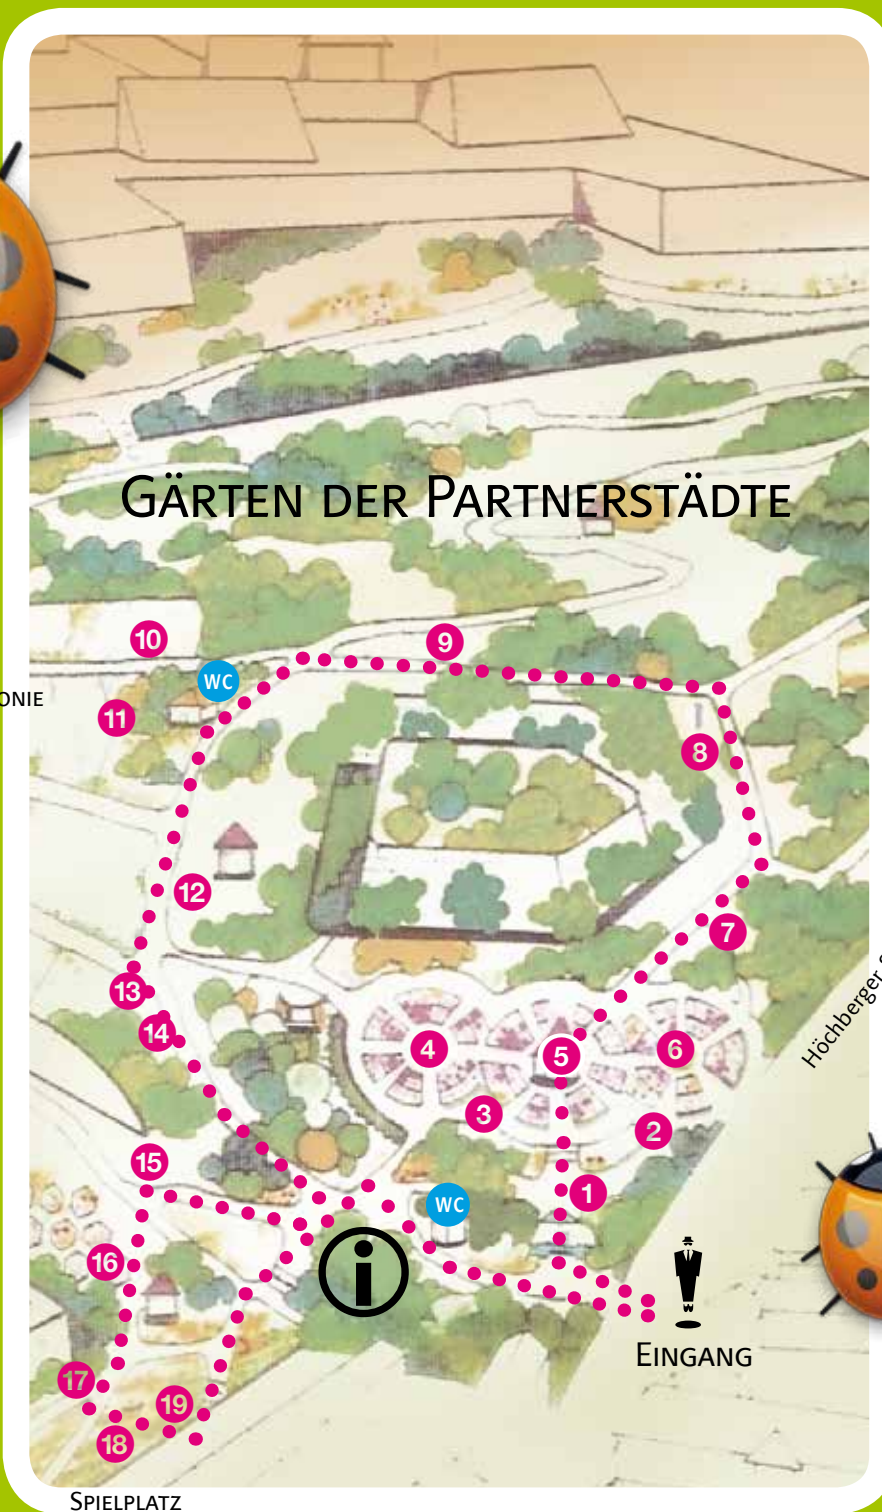

Viel Spaß beim Frühling

International 2016!

Eintritt frei!

FRÜHLING INTERNATIONAL
SONNTAG, 01. MAI. 2016, 11:00 – 17:30 UHR
Landesgartenschau park unterhalb der Festung

ÜBERSICHTSPLAN (Änderungen vorbehalten)

WICKLOW GARDEN

- 8 Deutsch-Irische Gesellschaft

RIESENGEBIRGSGARTEN

- 9 Riesengebirgler Heimatkreis

NORMANNISCHES LANDHAUS

- 10 Deutsch-Schwedische Gesellschaft
- 11 Deutsch-Finnische Gesellschaft

ROCHESTER GARDEN

- 12 Ghana Verein

SALAMANTINISCHER STIER

- 13 Deutsch-Iberische Gesellschaft
- 14 Tibet Initiative Deutschland

HANDWERKERPAVILLON

- 15 Gesellschaft für Deutsch-Chinesische Freundschaft
- 16 Deutsch-Amerikanische Gesellschaft

SCHACHBRETT

- 17 DESPERTAR
- 18 Partnerkaffee e.V.
- 19 M.W.A.N.Z.A e.V.

① Büro WÜRZBURG INTERNATIONAL Information

Spiele

Höchberger Straße